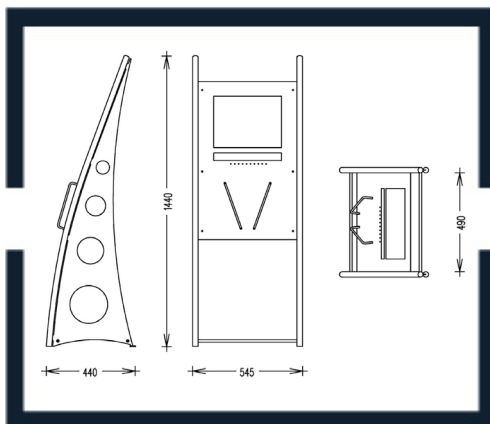

## futuristisches Infoterminal

Mit klassischer Eleganz, sowie futuristischem Design besticht das i-line event. Trotz seiner schlanken Bauweise hat dieses Terminal einen guten Stand, kann jedoch auch aus Sicherheitsgründen mit dem Bodenverschraubt werden. Sämtliche Metallteile sind aus Edelstahl in hochglanzpolierter Oberfläche gefertigt. Die Front kann mit einer beliebigen Farbe gewählt werden, sodass es sich perfekt in Ihre Umgebung einfügt.

Integriert ist standardmäßig ein 17" Panel PC mit resistivem Touchscreen. Die Daten der PC-Komponenten können variieren und auch auf Wunsch geändert werden. Die Kabelführung erfolgt versteckt in den Röhrenbeinen.

### Grundausrüstung:

- 17" Panel PC
- interne Verkabelung