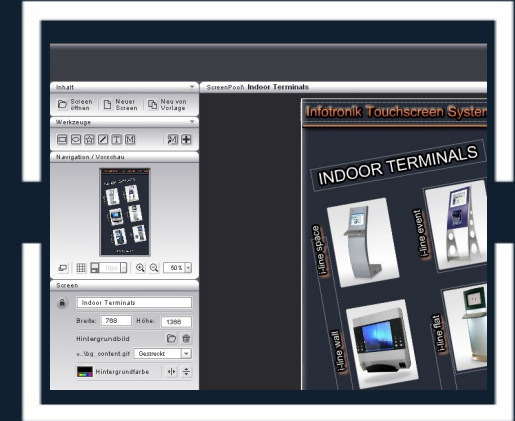

easy-to-perform pro

Präsentations Software

DIE Präsentations-Software

Dieses Produkt ermöglicht Ihnen mittels ein paar weniger Klicks die Erstellung einer atemberaubenden Präsentation Ihrer Firma, Ihrer Produkte, Ihrer Werbung, usw. Grenzen gibt es weder im Einsatzbereich welcher von Banken, über Arztpraxen und Hochschulen bis hin zu Messe- und Ausstellungen sowie Einkaufszentren reicht, noch bei der Gestaltung der Präsentation. Zentral können Sie von verschiedenen Standorten sämtliche Stationen, welche miteinander verbunden sind binnen kurze Verändern. Mittels Videos, Audios, texte, Animationen und Grafiken beleben Sie Ihre Präsentation und gestalten diese hoch interessant.

DATEN

Leistungsmerkmale:

- Einfache und schnelle Bearbeitung, Zeitplanung für Medien, Drag- and Drop-Oberfläche und Assistenten
- Unbeschränkte kreative Designvarianten für eine Vielzahl von Anzeigeformaten, -größen und -ausrichtungen