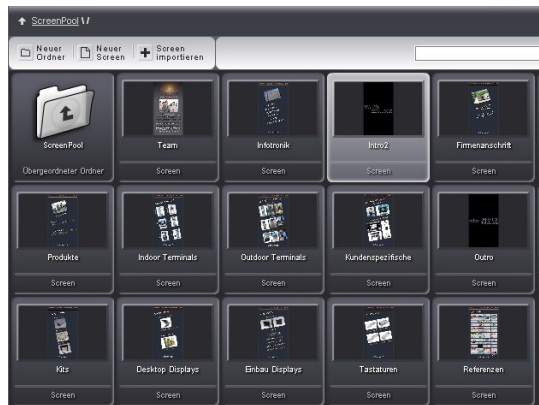

easy-to-perform pro

Präsentations Software

DIE Präsentations-Software

Dieses Produkt ermöglicht Ihnen mittels ein paar weniger Klicks die Erstellung einer atemberaubenden Präsentation Ihrer Firma, Ihrer Produkte, Ihrer Werbung, usw. Grenzen gibt es weder im Einsatzbereich welcher von Banken, über Arztpraxen und Hochschulen bis hin zu Messe- und Ausstellungen sowie Einkaufszentren reicht, noch bei der Gestaltung der Präsentation. Zentral können Sie von verschiedenen Standorten sämtliche Stationen, welche miteinander verbunden sind binnen kurze Verändern. Mittels Videos, Audios, texte, Animationen und Grafiken beleben Sie Ihre Präsentation und gestalten diese hoch interessant.

DATEN

Leistungsmerkmale:

- Einfache und schnelle Bearbeitung, Zeitplanung für Medien, Drag- and Drop-Oberfläche und Assistenten
- Unbeschränkte kreative Designvarianten für eine Vielzahl von Anzeigeformaten, -größen und -ausrichtungen

Vorteile:

- Gestalten und Erstellen neuer Einkaufserlebnisse, spwie Promotions- und Werbeinhalte direkt vor Ort
- verwalten Sie mehrere Anzeigeräte mittels einem Bediener von einer Zentrale aus, was Ressourcen und Zeit spart
- hervorragendes Medium für die Übermittlung von Informationen