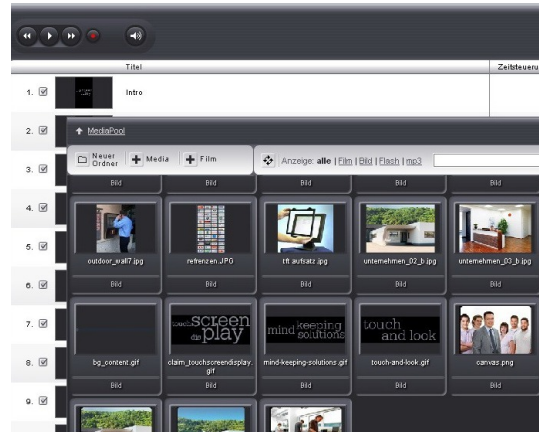

easy-to-perform pro

Präsentations Software

DIE Präsentations-Software

Dieses Produkt ermöglicht Ihnen mittels ein paar weniger Klicks die Erstellung einer atemberaubenden Präsentation Ihrer Firma, Ihrer Produkte, Ihrer Werbung, usw. Grenzen gibt es weder im Einsatzbereich welcher von Banken, über Arztpraxen und Hochschulen bis hin zu Messe- und Ausstellungen sowie Einkaufszentren reicht, noch bei der Gestaltung der Präsentation. Zentral können Sie von verschiedenen Standorten sämtliche Stationen, welche miteinander verbunden sind binnen kurze Verändern. Mittels Videos, Audios, texte, Animationen und Grafiken beleben Sie Ihre Präsentation und gestalten diese hoch interessant.

DATEN

Leistungsmerkmale:

- Einfache und schnelle Bearbeitung, Zeitplanung für Medien, Drag- and Drop-Oberfläche und Assistenten
- Unbeschränkte kreative Designvarianten für eine Vielzahl von Anzeigeformaten, -größen und -ausrichtungen

Vorteile:

- Gestalten und Erstellen neuer Einkaufserlebnisse, spwie Promotions- und Werbeinhalte direkt vor Ort
- verwalten Sie mehrere Anzeigeräte mittels einem Bediener von einer Zentrale aus, was Ressourcen und Zeit spart
- hervorragendes Medium für die Übermittlung von Informationen