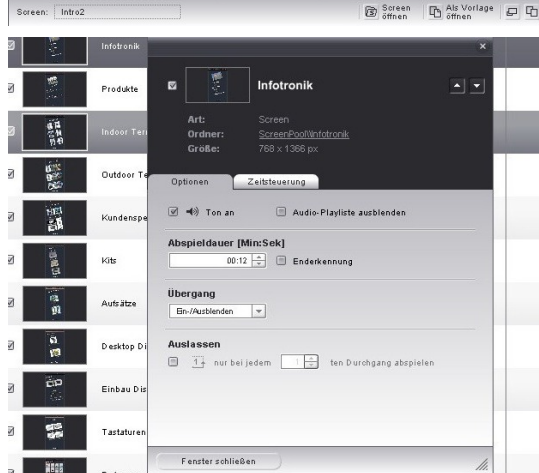

easy-to-perform pro

Präsentations Software

DIE Präsentations-Software

Dieses Produkt ermöglicht Ihnen mittels ein paar weniger Klicks die Erstellung einer atemberaubenden Präsentation Ihrer Firma, Ihrer Produkte, Ihrer Werbung, usw. Grenzen gibt es weder im Einsatzbereich welcher von Banken, über Arztpraxen und Hochschulen bis hin zu Messe- und Ausstellungen sowie Einkaufszentren reicht, noch bei der Gestaltung der Präsentation. Zentral können Sie von verschiedenen Standorten sämtliche Stationen, welche miteinander verbunden sind binnen kurze Verändern. Mittels Videos, Audios, texte, Animationen und Grafiken beleben Sie Ihre Präsentation und gestalten diese hoch interessant.

DATEN

Leistungsmerkmale:

- Einfache und schnelle Bearbeitung, Zeitplanung für Medien, Drag- and Drop-Oberfläche und Assistenten
- Unbeschränkte kreative Designvarianten für eine Vielzahl von Anzeigeformaten, -größen und -ausrichtungen