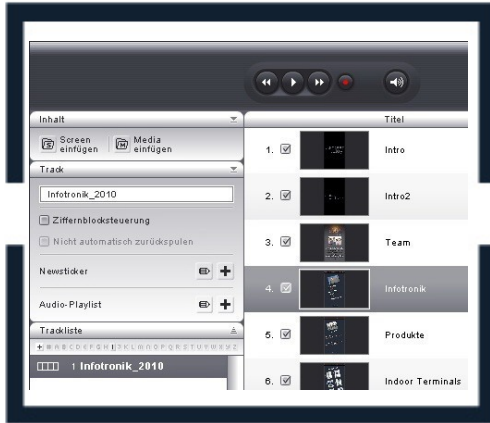

easy-to-perform pro

Präsentations Software

DIE Präsentations-Software

Dieses Produkt ermöglicht Ihnen mittels ein paar weniger Klicks die Erstellung einer atemberaubenden Präsentation Ihrer Firma, Ihrer Produkte, Ihrer Werbung, usw. Grenzen gibt es weder im Einsatzbereich welcher von Banken, über Arztpraxen und Hochschulen bis hin zu Messe- und Ausstellungen sowie Einkaufszentren reicht, noch bei der Gestaltung der Präsentation. Zentral können Sie von verschiedenen Standorten sämtliche Stationen, welche miteinander verbunden sind binnen kurze Verändern. Mittels Videos, Audios, texte, Animationen und Grafiken beleben Sie Ihre Präsentation und gestalten diese hoch interessant.

DATEN

Leistungsmerkmale:

- Einfache und schnelle Bearbeitung, Zeitplanung für Medien, Drag- and Drop-Oberfläche und Assistenten
- Unbeschränkte kreative Designvarianten für eine Vielzahl von Anzeigeformaten, -größen und -ausrichtungen