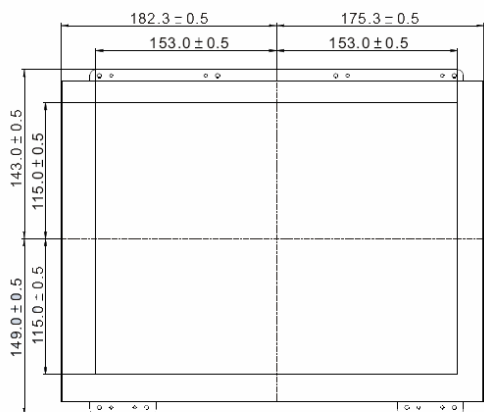

Open Frame LCD Displays

OP-150MO1-TR

Size / Aspect Ratio	15" / 4:3
Active Display Area	304.128 x 228.096
Number of Pixels	1024 x 768
Pixel Pitch (mm)	0.297 x 0.297
Display Color	262144 (6bit/colors)
Contrast Ratio	400:1
Brightness (cd/m ²)	625
Viewing Angle (CR >=10)	-70~70(H); -60~60(V)
Synchronization Range Horizontal / Vertical	31.5~60.0KHz/60~75Hz
Optional Touch Screen	IR
Other Options	S-Video Input Composite Input

UNIT: mm