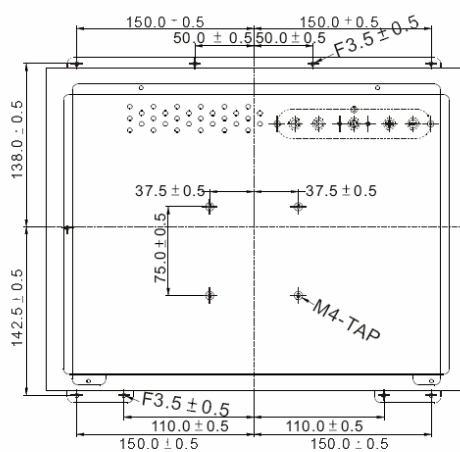

Open Frame LCD Displays

OP-150MO1-TR

Size / Aspect Ratio	15" / 4:3
Active Display Area	304.128 x 228.096
Number of Pixels	1024 x 768
Pixel Pitch (mm)	0.297 x 0.297
Display Color	262144 (6bit/colors)
Contrast Ratio	400:1
Brightness (cd/m ²)	625
Viewing Angle (CR >=10)	-70~70(H); -60~60(V)
Synchronization Range Horizontal / Vertical	31.5~60.0KHz/60~75Hz
Optional Touch Screen	IR
Other Options	S-Video Input Composite Input

UNIT: mm