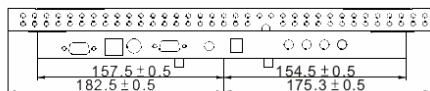

Open Frame LCD Displays

OP-150MO1-TR

Size / Aspect Ratio	15" / 4:3
Active Display Area	304.128 x 228.096
Number of Pixels	1024 x 768
Pixel Pitch (mm)	0.297 x 0.297
Display Color	262144 (6bit/colors)
Contrast Ratio	400:1
Brightness (cd/m ²)	625
Viewing Angle (CR >=10)	-70~70(H); -60~60(V)
Synchronization Range Horizontal / Vertical	31.5~60.0KHz/60~75Hz
Optional Touch Screen	IR
Other Options	S-Video Input Composite Input