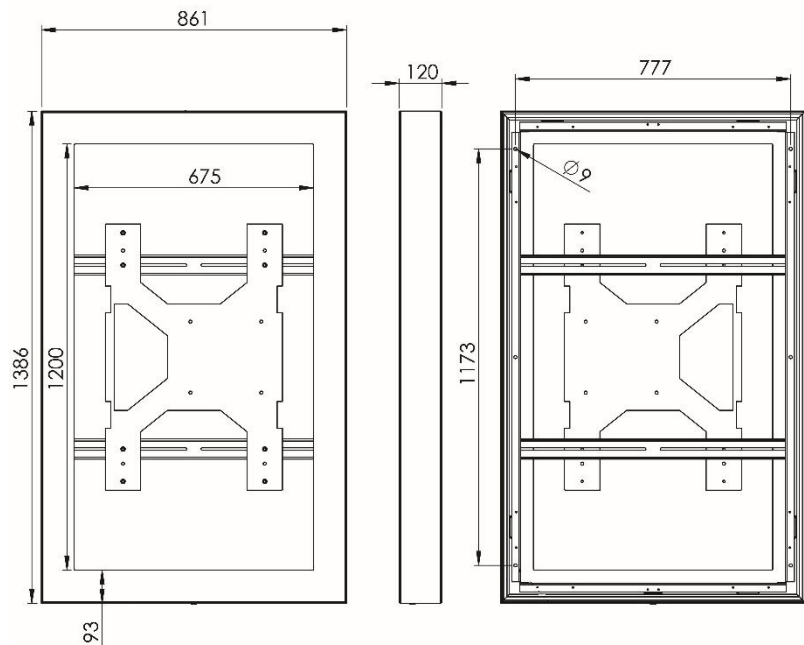

Werbedisplay 55

Artikel-Nr.: 804.000014

Technische Daten:

Gehäusematerial	Aluminium / Stahlblech
Oberfläche	Eloxiert
Verriegelung	Zylinder Drehriegel
Display	55 Zoll Samsung Display
Verwendung	Wandbefestigung im Innenbereich
Besonderheiten	Front aus Sicherheitsglas Einfache Wandmontage
Gewicht	ca. 61,5kg
Abmessungen BxHxT	ca. 861x1386x122 mm

Das hochwertige Aussehen und die eloxierte Aluminiumoberfläche des Werbedisplay 55 sorgen für einen edlen Auftritt.

- Hochwertiges digitales Wanddisplay
- Front aus Sicherheitsglas zum Schutz des Bildschirms vor Vandalismus
- Einfache Wandmontage mittels Schrauben
- Drehriegelschloss auf der Oberseite
- USB-Port zum schnellen Einspielen auf der Unterseite
- 24/7 Digital Signage Display mit Mediaplayer und WLAN