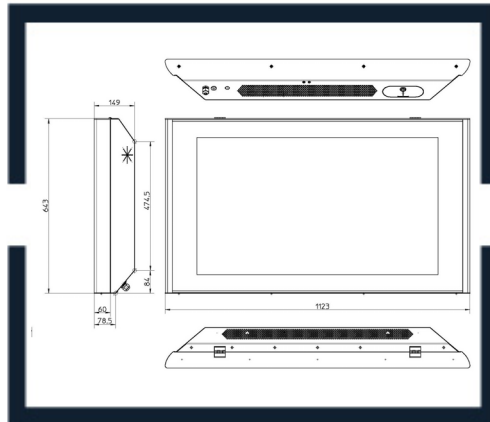

i-line face

TECHNISCHE DATEN

Grundausrüstung:
- 40 Zoll Full HD LCD Display (1920x1080)
- interne Verkabelung

Optionen:
- Display von 12"-57"
- Multimedia PC
- Präsentationssoftware
- Stereo Soundsystem
- Web Cam
- Flight-Case
- alle Einbauten welche im / am Gehäuse Platz finden

Abmessungen 40":
ca. 1123 x 643 x 149mm (H x B x T)
Gewicht ca. 60kg (je nach Ausstattung)

Viel mehr als nur ein Bildschirm!

Diese Terminalserie i-line face ist für die Wand- oder Deckenbefestigung vorgesehen. In dem schlanken Design ist neben dem hochauflösendem Display auch Platz für den dazu passenden Rechner vorgesehen.

Da der PC direkt mit dem Display verbunden wird, ist beste Bildqualität ohne Verluste durch lange Leitungen garantiert. Um die Attraktivität zu steigern und interaktive Kommunikation zu ermöglichen, kann anstelle der Schutzglasscheibe ein Touchscreen installiert werden und das bis zu beeindruckenden Größe von 150cm! Diagonale.